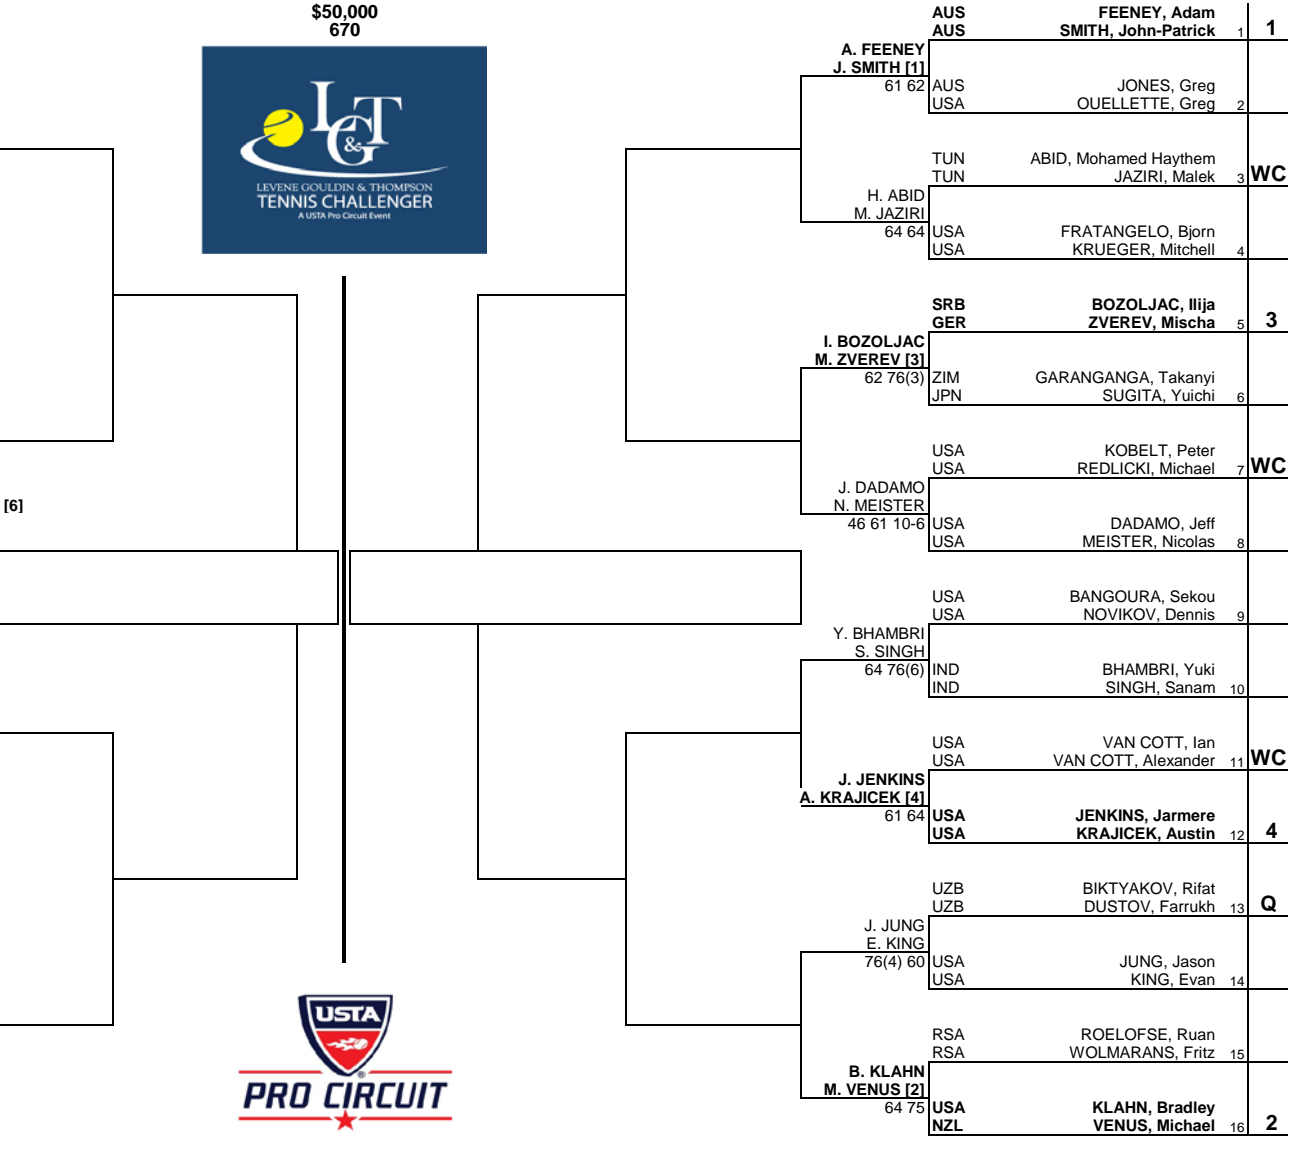

# LEVENE GOULDIN & THOMPSON TENNIS CHALLENGER

Binghamton, NY, USA

15 - 21 July 2013

Hard, Deco-Turf II

\$50,000  
670

MAIN DRAW DOUBLES

**MAIN DRAW SINGLES**

1 WC	1	WILLIAMS, Rhyne	USA	R. WILLIAMS [1]
	2	MEISTER, Nicolas	USA	75 76(0)
	3	VENUS, Michael	NZL	M. VENUS
	4	WOLMARANS, Fritz	RSA	63 75
WC	5	NOVIKOV, Dennis	USA	T. GARANGANGA
Q	6	GARANGANGA, Takanyi	ZIM	76(5) 62
Q	7	NIELSEN, Frederik	DEN	F. NIELSEN
	8	DUSTOV, Farrukh	UZB	36 64 30 Ret'd
4 WC	9	YOUNG, Donald	USA	T. SANDGREN
	10	SANDGREN, Tennys	USA	57 75 62
	11	BUCHANAN, Chase	USA	T. SANDGREN
	12	BOZOLJAC, Ilija	SRB	36 76(0) 63
	13	BOGDANOVIC, Alex	GBR	I. BOZOLJAC
	14	BOHLI, Stephane	SUI	62 61
	15	HARRISON, Christian	USA	A. KUZNETSOV [6]
	16	KUZNETSOV, Alex	USA	26 00 Ret'd
	17	KLAHN, Bradley	USA	A. KUZNETSOV [6]
	18	BHAMBRI, Yuki	IND	46 62 63
	19	KRUEGER, Mitchell	USA	B. KLAHN [5]
	20	FEENEY, Adam	AUS	63 63
	21	SINGH, Sanam	IND	M. KRUEGER
	22	MARCAN, Dino	CRO	64 64
	23	OUELLETTE, Greg	USA	S. SINGH
	24	SUGITA, Yuichi	JPN	64 64
	25	JAZIRI, Malek	TUN	Y. SUGITA [3]
	26	MYNENI, Saketh	IND	75 76(3)
WC	27	JENKINS, Jarmere	USA	M. JAZIRI [7]
	28	KRAJICEK, Austin	USA	75 61
	29	JONES, Greg	AUS	A. KRAJICEK
	30	SMITH, John-Patrick	AUS	64 26 75
	31	AMRITRAJ, Prakash	IND	A. KRAJICEK
	32	ZVEREV, Mischa	GER	62 64
				J. SMITH
				62 67(8) 64
				M. ZVEREV [2]
				64 76(0)
				M. ZVEREV [2]
				62 32 Ret'd

Seeded Players	Rank	Prize Money	Pts.	Lucky Losers
1 WILLIAMS, Rhyne	129	Winner	\$7,200	80
2 ZVEREV, Mischa	146	Finalist	\$4,240	48
3 SUGITA, Yuichi	148	Semi-Finalist	\$2,510	29
4 YOUNG, Donald	152	Quarter-Finalist	\$1,460	15
5 KLAHN, Bradley	162	2nd Round	\$860	7
6 KUZNETSOV, Alex	163	1st Round	\$520	0
7 JAZIRI, Malek	178	Last Direct Acceptance		
8 DUSTOV, Farrukh	198	BHAMBRI - 417		